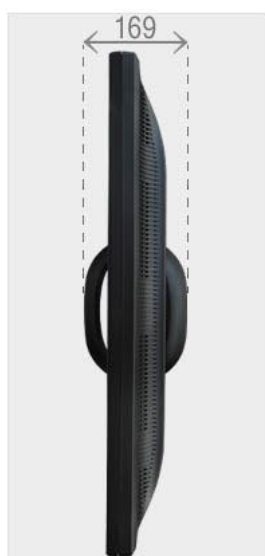

Moniteur 22" VIDEO CCTV

GV22

DALLE	
Technologie	TFT LCD Grade A+ Dalle Mate
Taille	22" / 558,8 mm (Diagonale)
Type	LVDS INTERFACE Hard Coating (3H) Black Anti-Glare, Low reflection Coating
Angles de vue (H x V)	160° x 160°
Couleurs	16,7 M
Luminosité / Ratio de Contraste	300 cd/m² / 1000 : 1
Nombre de pixels / Ratio d'Aspect	1 764 000 / 16:10 - 1,60
Résolution native (Pixels)	1680 x 1050
Taille de pixel	0,282 mm
Taille image visible	473,76 x 296,1 mm
Temps de réponse	1,5 / 3,5 ms (5 ms GTG)

VIDEO	
Résolution conseillée / Résolution max.	1680 x 1050 @ 60 Hz / 1680 x 1050 @ 75 Hz
Amélioration de l'image	2D Comb Filter - Adaptative auto-motion
Signal d'Entrée	Analogique RVB 0,7/1,0V pp, 75 Ohms Composite Sync, Separate Sync, Sync On Green - Video : PAL / SECAM

AUDIO	
Ajustement Auto Volume Audio	Non
Fonctions Audio	-
Haut-Parleurs	2 x 3W

E/S PORTS	
Entrée Audio	1 x Stéréo Jack (3,5mm) ; 0,7 V pp @ 1 KHz
Entrée Component (YCbCr) / HDTV (YPbPr)	Non
Entrée Composite Vidéo (CVBS)	2 x BNC ; 0,7 V pp @ 75 Ohms
Entrées DVI / HDMI	Non
Entrée Péritel	Non
Entrée S-Vidéo	Non
Entrée VGA	1 x D-Sub HD 15 Pin
Autres	Non
Sortie Audio / Sortie Casque	Non
Sortie Vidéo	Non
PIP / POP	Non

FONCTIONS	
Mise en Veille Auto	Oui
Lecteur de Cartes	Non
Lecteur VIDEO / AUDIO	Non
OSD (On Screen Display)	Oui
Réglages de l'Image	NC

ALIMENTATION	
Boîtier d'Alimentation / Alim. Ecran	Interne / AC 90 ~ 260 V, 50 / 60 Hz
Consommation Marche / Veille	-

DIVERS	
Certifications	FCC, CE
Dimensions (HxLxP) Hors Access. / Avec	342 x 504 x 57 mm / 414 x 504 x 169 mm
Montage Mural	VESA 100 : 100 x 100 mm (Vis M3)
Pied Amovible	Oui
Poids Brut / Poids Net	4,9 Kg / 4,3 Kg
Télécommande	Non
Vitre de Protection	Oui / Verre trempé traitée antireflet
Code Barre EAN 13	3760083856013